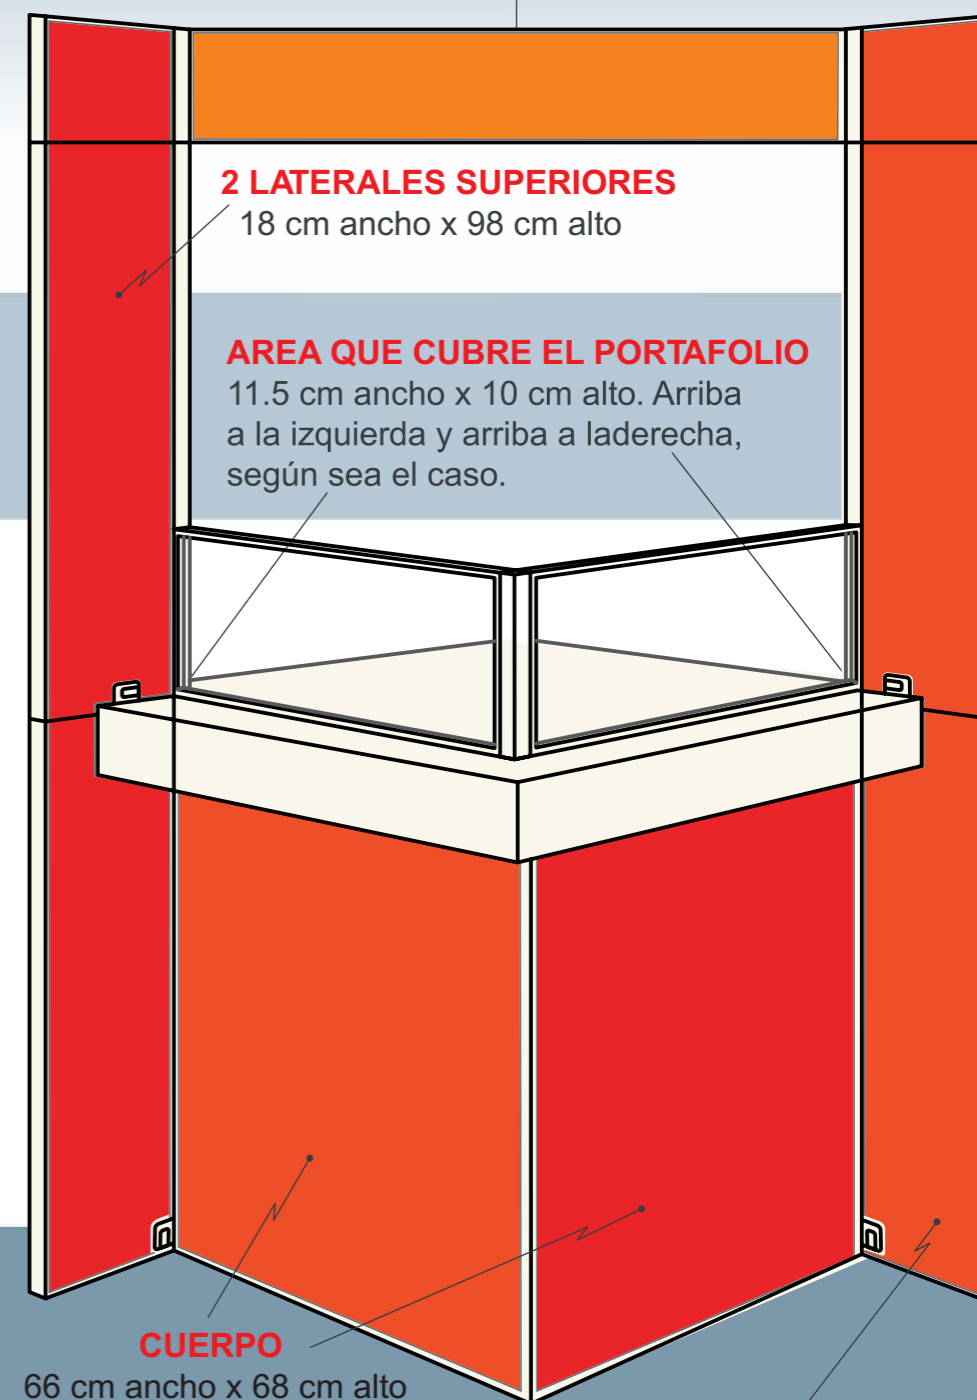

COPETE

89.5 cm ancho x 18 cm alto

2 LATERALES SUPERIORES

18 cm ancho x 98 cm alto

AREA QUE CUBRE EL PORTAFOLIO

11.5 cm ancho x 10 cm alto. Arriba a la izquierda y arriba a laderecha, según sea el caso.

CUERPO

66 cm ancho x 68 cm alto

AREA ROTULABLE

2 LATERALES INFERIORES

18 cm ancho x 80 cm alto

Medidas / armado

Frente: 85 cm
Altura: 80 cm
Fondo: 85 cm
Altura total: 180 cm

Medidas / cerrado

Frente: 85 cm
Altura: 85 cm
Fondo: 10 cm
Peso: 16 kg

Medidas del área gráfica

Copete: 89.5 x 18 cm
Cuerpo: 2 partes de 66 x 68 cm c/u
2 laterales superiores: 18 x 98 cm
2 laterales inferiores: 18 x 80 cm

Área visual obstruida por el portafolio:
11.5 cm de ancho x 10 cm de alto, por cada lado.