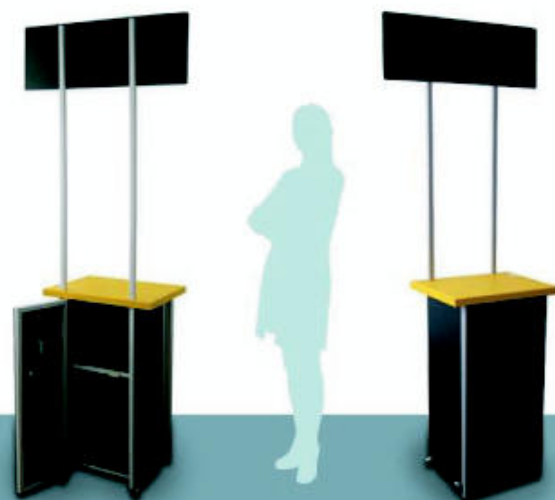

Reacciona con Versatilidad ante tus Necesidades de Promoción

El pequeño gran Gigante

¡NUEVO PRODUCTO!

MiniSimpleCounter® es el módulo portátil más eficaz, en un mínimo espacio incluye: puerta con chapa, ruedas, mesa de trabajo y área gráfica. ¡Pequeño pero con grandes soluciones!

Colores disponibles:

COPETE
75 cm ancho x 25 cm alto

Medidas / armado

Frente: 40 cm
Altura: 90 cm
Fondo: 40 cm
Altura total: 203 cm

Medidas / cerrado

Frente: 90 cm
Altura: 45 cm
Fondo: 10 cm
Peso: 7.5 kg

Medidas del área gráfica

Copete: 75 cm de ancho x 25 cm de alto
Cuerpo: 36 cm de ancho x 75 cm de alto
Lateral: 29 cm de ancho x 75 cm de alto

CUERPO
36 cm ancho x 75 cm alto

LATERAL
29 cm ancho x 75 cm alto

■ AREA ROTULABLE

MiniSimpleCounter®, es marca registrada. Solicitud de Patente en trámite.