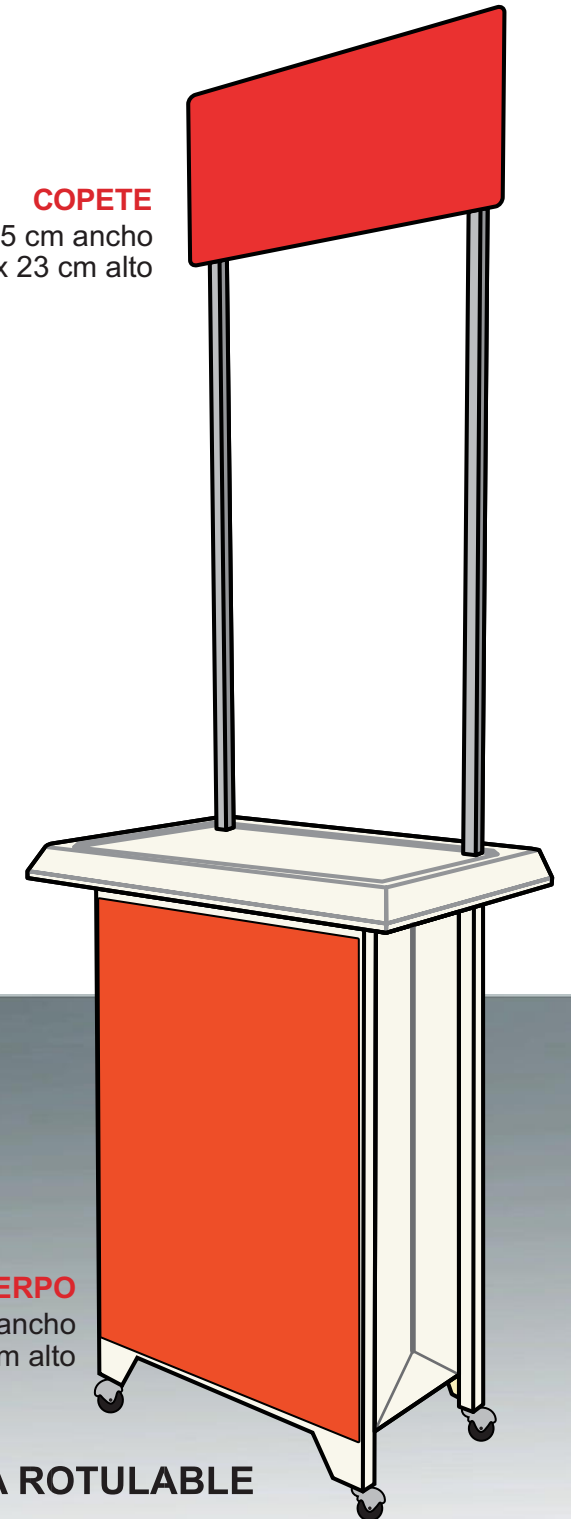

Masifica tus Actividades de Promoción con una Inversión Moderada

**KidCounter es ligero,
resistente y fácil de armar**

¡Tenerlo listo te tomará menos de un minuto!
Cuenta con repisas y ruedas integradas.

Colores disponibles: 
La mesa siempre es blanca.

COPETE
55.5 cm ancho
x 23 cm alto

CUERPO
48 cm ancho
x 67 cm alto

AREA ROTULABLE

Medidas / armado

Frente: 51 cm
Altura: 85 cm
Fondo: 28 / 40 cm
Altura total: 198 cm

Medidas / cerrado

Frente: 51 cm
Altura: 85 cm
Fondo: 12 cm
Peso: 7 kg

Medidas del área gráfica

Copete: 55.5 x 23 cm
Cuerpo: 48 x 67 cm

KidCounter® y AbaGraf® son marcas registradas. Solicitud de Patente MX/A/2014/009116. Otras patentes en trámite