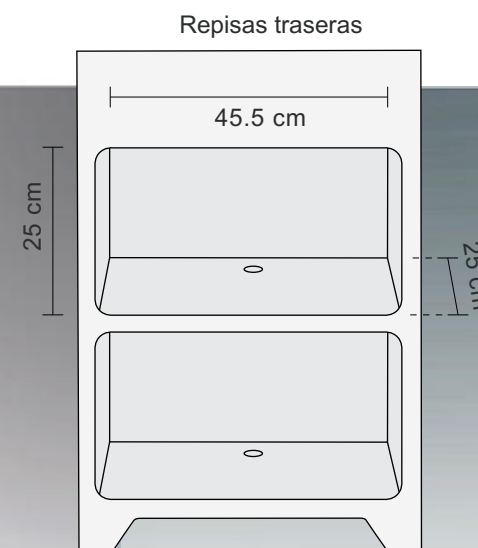

Colores disponibles: 
La mesa siempre es blanca.

COPETE
55.5 cm ancho
x 23 cm alto

CUERPO
48 cm ancho
x 67 cm alto

AREA ROTULABLE

Medidas / armado

Frente: 51 cm
Altura: 85 cm
Fondo: 28 / 40 cm
Altura total: 198 cm

Medidas / cerrado

Frente: 51 cm
Altura: 85 cm
Fondo: 12 cm
Peso: 7 kg

Medidas del área gráfica

Copete: 55.5 x 23 cm
Cuerpo: 48 x 67 cm

KidCounter® y AbaGraf® son marcas registradas. Solicitud de Patente MX/A/2014/009116. Otras patentes en trámite