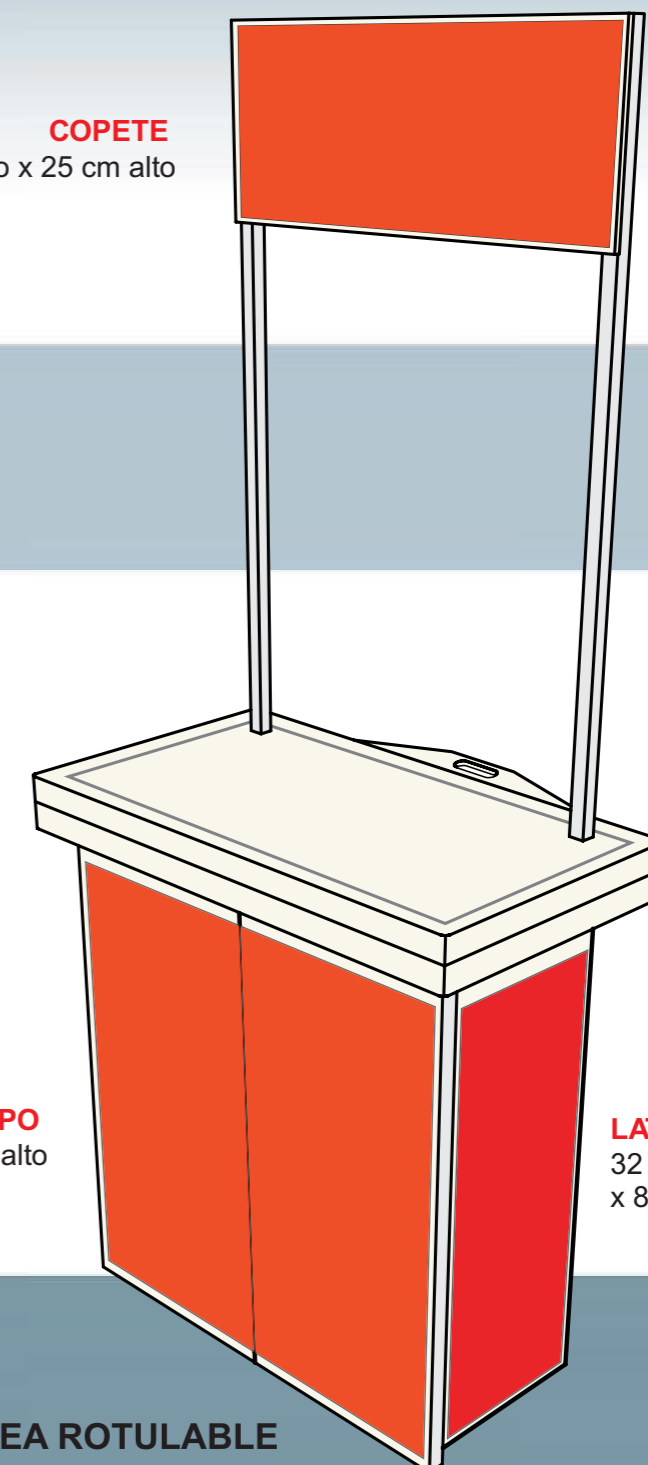

#### Medidas / armado

Frente: 85.5 cm  
Altura de la mesa: 90 cm  
Fondo: 50 cm  
Altura total: 198 cm

#### Medidas / cerrado

Frente: 85.5 cm  
Altura: 50 cm  
Fondo: 10 cm  
Peso: 12 kg

#### Medidas del área gráfica

Copete: 68 cm de ancho x 25 cm de alto  
Cuerpo: 72 cm de ancho x 77 cm de alto  
Laterales: 32 cm de ancho x 80 cm de alto

**COPETE**  
68 cm ancho x 25 cm alto

**CUERPO**  
72 cm ancho x 77 cm alto

**LATERAL**  
32 cm ancho  
x 80 cm alto

 **AREA ROTULABLE**

ShellCounter® es una marca registrada.  
Solicitud de Patente MX/A/2009/012756. Otras patentes en trámite.